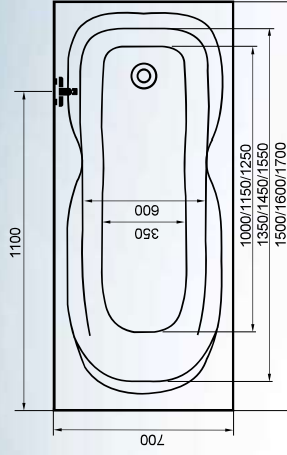

Molly 150x70, 160x70, 170x70

A képen balos oldallal látható.

150x70, 160x70, 170x70
36.300,- Ft

Úrtartalom: 150, 160, 175 l

10

év
garancia

antibak-
teriális
felület

kedvező
ár/érték
arány

Csúszgátlóval kialakított lábresz a biztonságos zuhanyzásért.

Úrtartalom: 150, 160, 175 l

- ergonomikus kartámaszok
- hőhéj antibakteriális akril, minőségi anyagkombináció
- igény esetén könnyen felszerelhető előlap
- az oldallapok nem univerzálisak, jobbos/balos kivitelben rendelhetőek