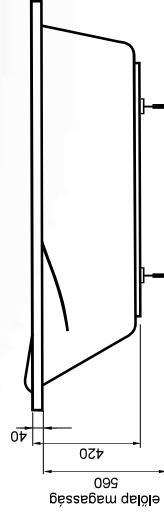

Molly 150x70, 160x70, 170x70

A képen balos oldallal látható.

150x70, 160x70, 170x70
36.300,- Ft

Úrtartalom: 150, 160, 175 l

10

év
garancia

antibak-
teriális
felület

kedvező
ár/érték
arány

Csúszgátlóval kialakított lábresz a biztonságos zuhanyzásért.

Úrtartalom: 150, 160, 175 l

- ergonomikus kartámaszok
- hőhéj antibakteriális akril, minőségi anyagkombináció
- igény esetén könnyen felszerelhető előlap
- az oldallapok nem univerzálisak, jobbos/balos kivitelben rendelhetőek

Praktikusan kialakított fűrdőtér, csúszgátló a zuhanyzáshoz.

Elegáns, lágy bő fejtámasz, melyhez Samanta fejpárna is illeszthető.